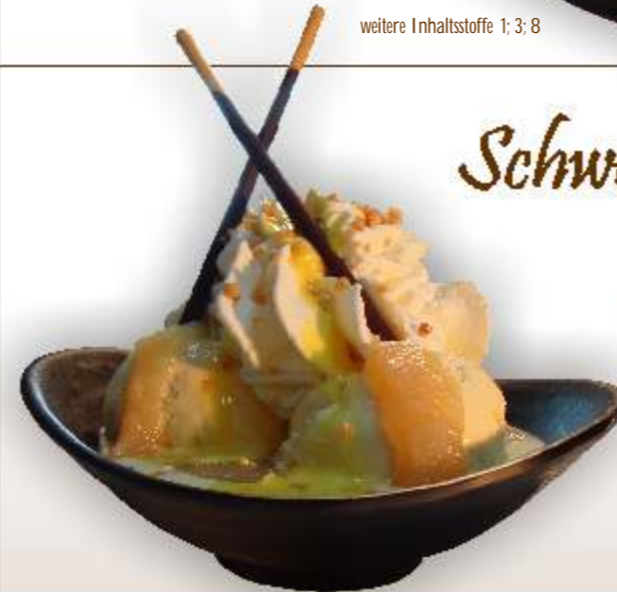

## Knusper - Becher

Haselnuß-, Schokoladen- und Vanilleeis\* mit Schokosauce, Sahne und feinsten Schokoladen- und Knusperstücken

€ 4,95

weitere Inhaltsstoffe 1; 3; 6; 8

## Früchte Traum

Erdbeer-, Schokoladen- und Vanilleeis\* mit einem bunten Früchtecocktail, Sahne, Krokant und Fruchtsauce.

€ 4,95

weitere Inhaltsstoffe 1; 3; 7; 8